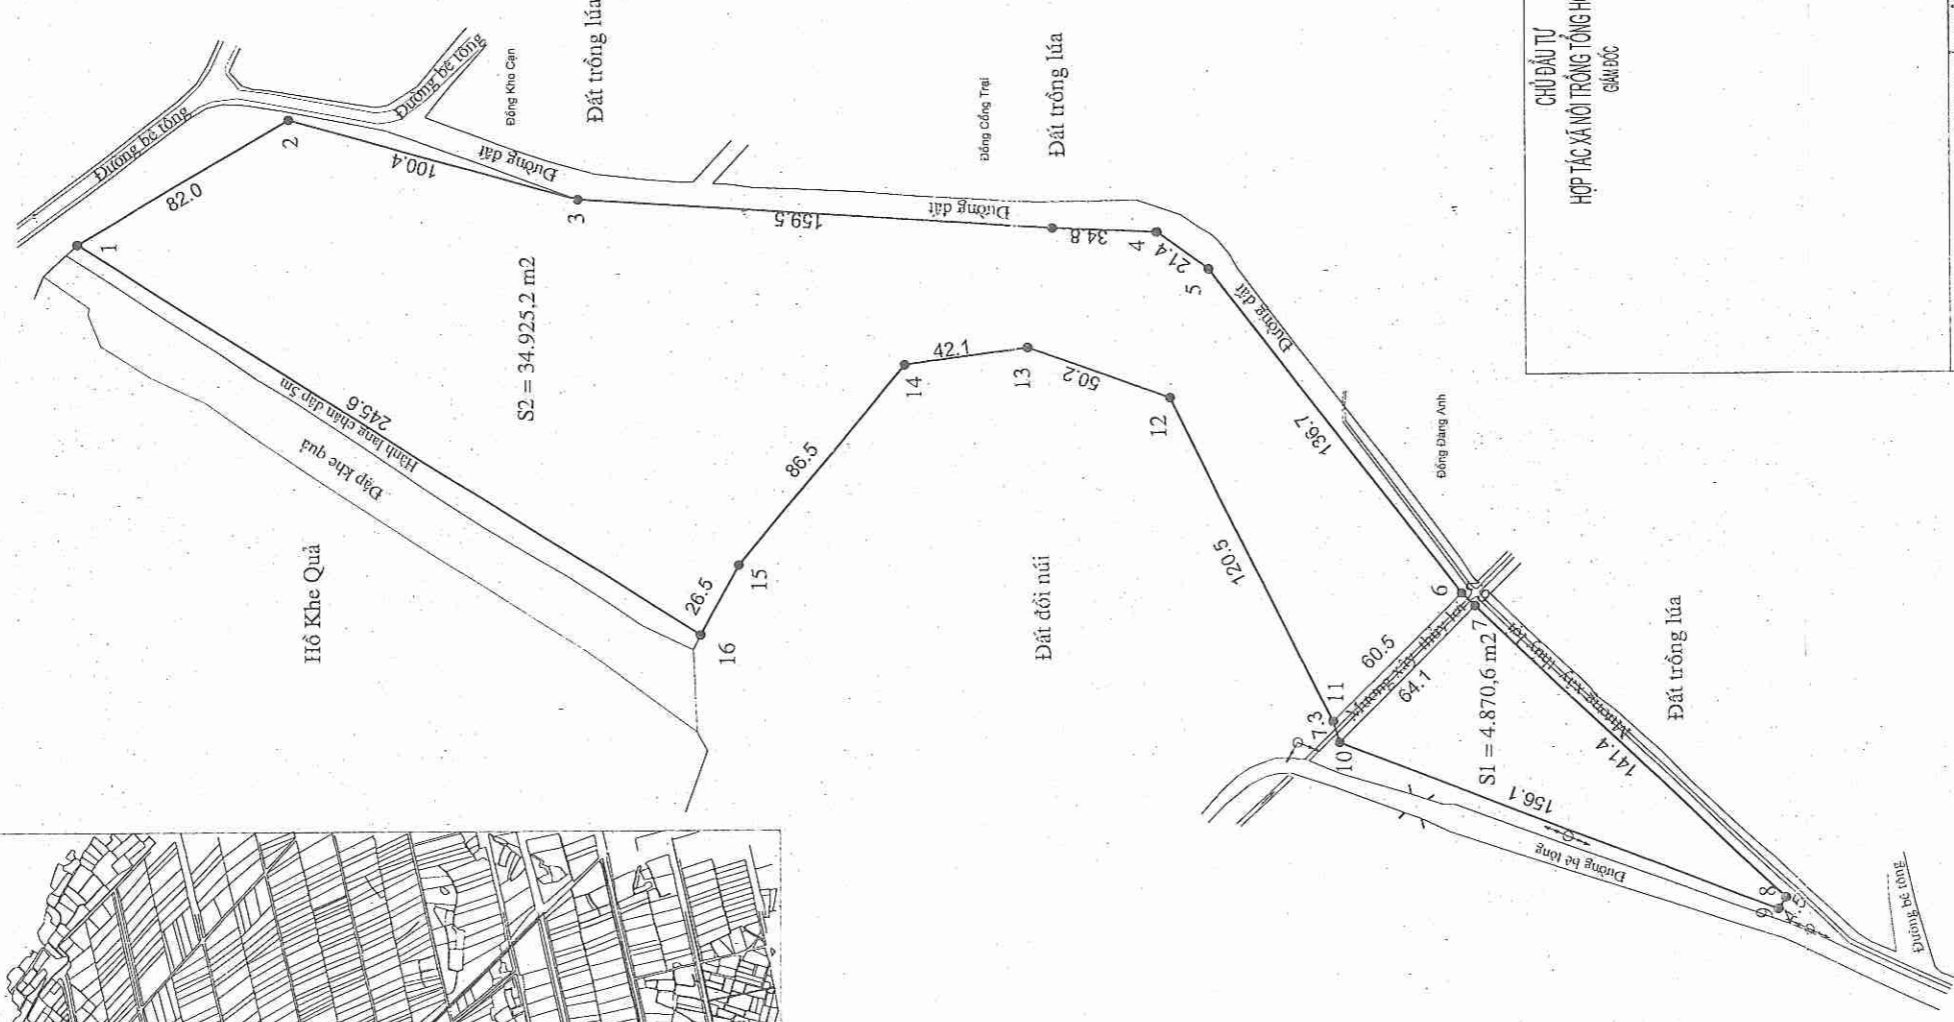

TRANG TRẠI CHĂN NUÔI TỔNG HỢP  
 HỢP TÁC XÃ NƠI TRỒNG TỔNG HỢP TIẾN ĐẠT  
 ĐỊA ĐIỂM: ĐỒNG KHÊ QUẢ, CỒNG TRẠI, ĐĂNG ANH, THÔN YÊN ĐIỂM XÃ THỊNH LỘC, HUYỆN LỘC HÀ, TỈNH HÀ TĨNH

SƠ ĐỒ VỊ TRÍ KHẢO SÁT

TỌA ĐỘ CÁC ĐIỂM GÓC ĐẤT

Tên điểm	X	Y
1	2048480.07	536902.41
2	2048409.09	536943.56
3	2048312.37	536916.71
4	2048118.48	536904.98
5	2048100.95	536892.68
6	2048016.93	536784.83
7	2048011.38	536774.05
8	2047909.83	536683.26
9	2047912.22	536679.49
10	2048057.95	536735.43
11	2048060.00	536742.40
12	2048114.23	536850.06
13	2048161.49	536867.02
14	2048203.17	536861.44
15	2048258.90	536795.27
16	2048271.83	536772.18

GHI CHÚ:

- Ranh giới khu đất xin thuê (Giới hạn bởi các điểm 1, 2., ..., 16)
- Tổng diện tích khu đất (4.870,6 + 34.925,2) = 39.795,8 m²
- Phía Đông giáp: Đường bê tông, đường đất, nương thủy lợi
- Phía Tây giáp: Đập khe quả, đồi núi, đường bê tông